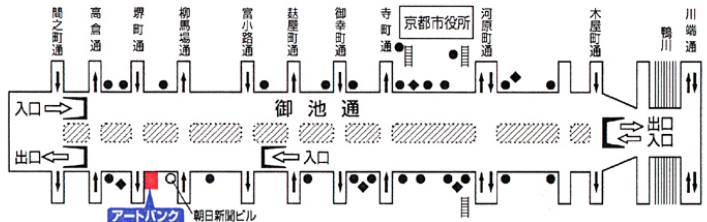

ごあんない

御池地下駐車場をご利用のお客様

長さ5m 幅2m 高さ2.1mまでの車両なら、
すべて駐車できます。

お問い合わせ
御池地下駐車場
TEL
075-253-2760

- 階段
- ◆ エレベーター
- エスカレーター

駐車料金
30分 250円

入出庫時間
午前6時
～
午前10時

鉄道をご利用のお客様

地下鉄丸太町駅下車
③-1出口より東へ徒歩5分