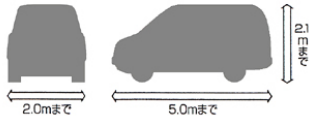

ごあんない

御池地下駐車場をご利用のお客様

長さ5m 幅2m 高さ2.1mまでの車両なら、
すべて駐車できます。

お問い合わせ
御池地下駐車場
TEL
075-253-2760

- 階段
- ◆ エレベーター
- エスカレーター

駐車料金
30分 250円

入出庫時間
午前6時
～
午前10時

鉄道をご利用のお客様